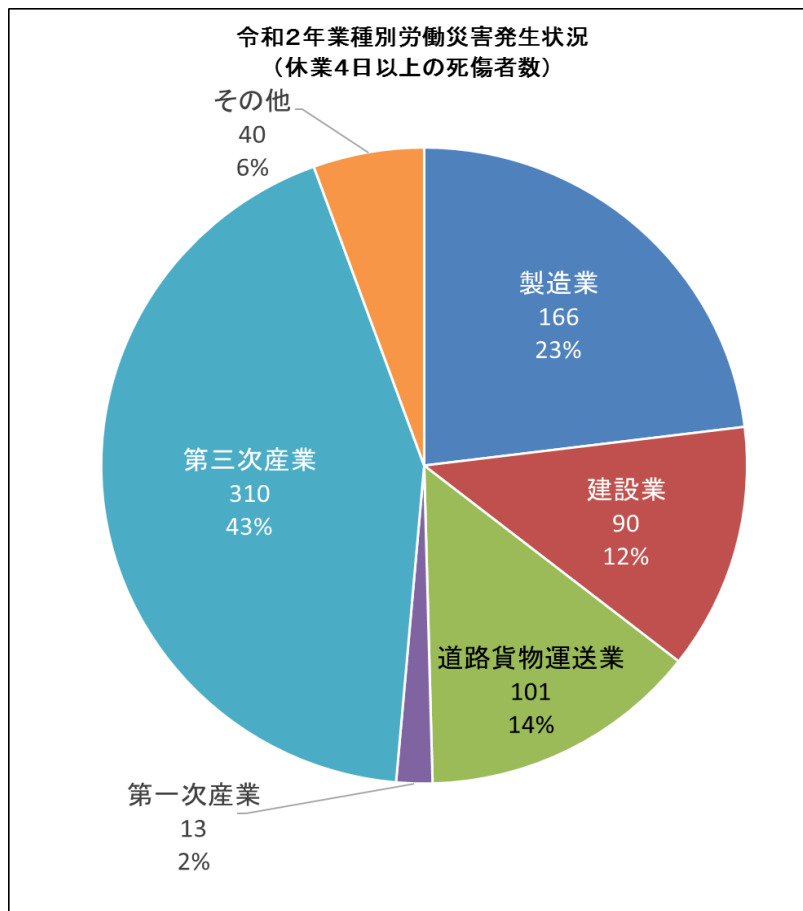

四日市労働基準監督署管内における労働災害発生状況(令和2年)

四日市労働基準監督署管内における労働災害発生状況(令和2年)

四日市労働基準監督署管内における労働災害発生状況(令和2年)