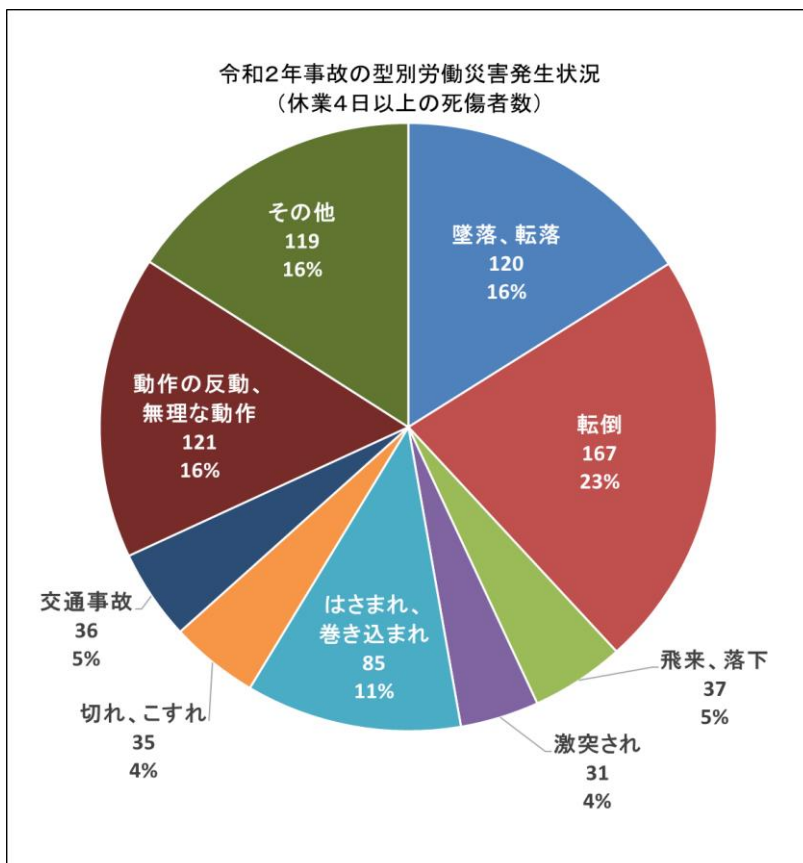

四日市労働基準監督署管内における労働災害発生状況(令和2年)

四日市労働基準監督署管内における労働災害発生状況(令和2年)

四日市労働基準監督署管内における労働災害発生状況(令和2年)