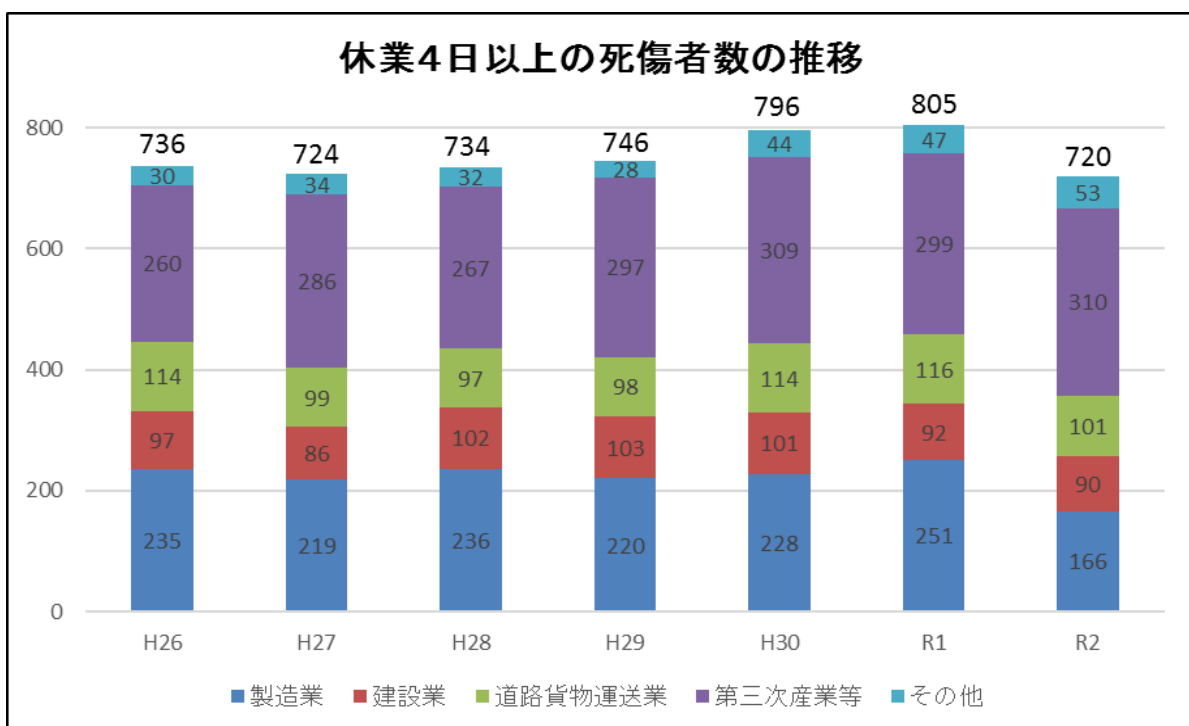

四日市労働基準監督署管内における労働災害発生状況(令和2年)

四日市労働基準監督署管内における労働災害発生状況(令和2年)

四日市労働基準監督署管内における労働災害発生状況(令和2年)