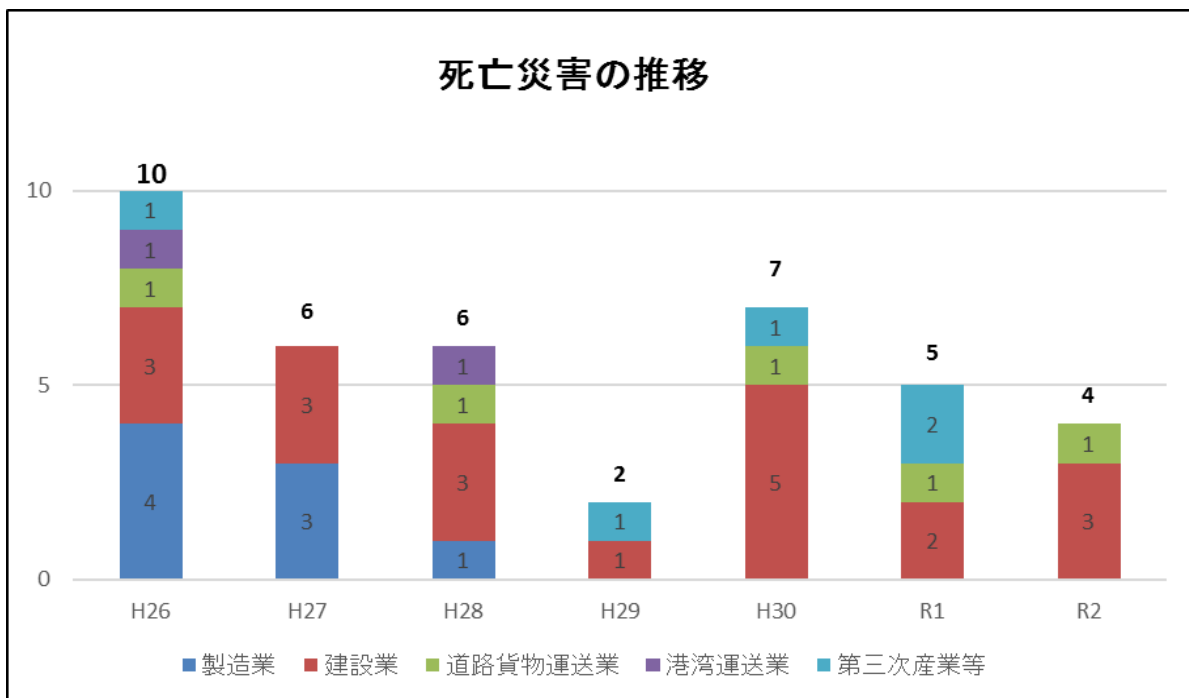

四日市労働基準監督署管内における労働災害発生状況(令和2年)

四日市労働基準監督署管内における労働災害発生状況(令和2年)

四日市労働基準監督署管内における労働災害発生状況(令和2年)